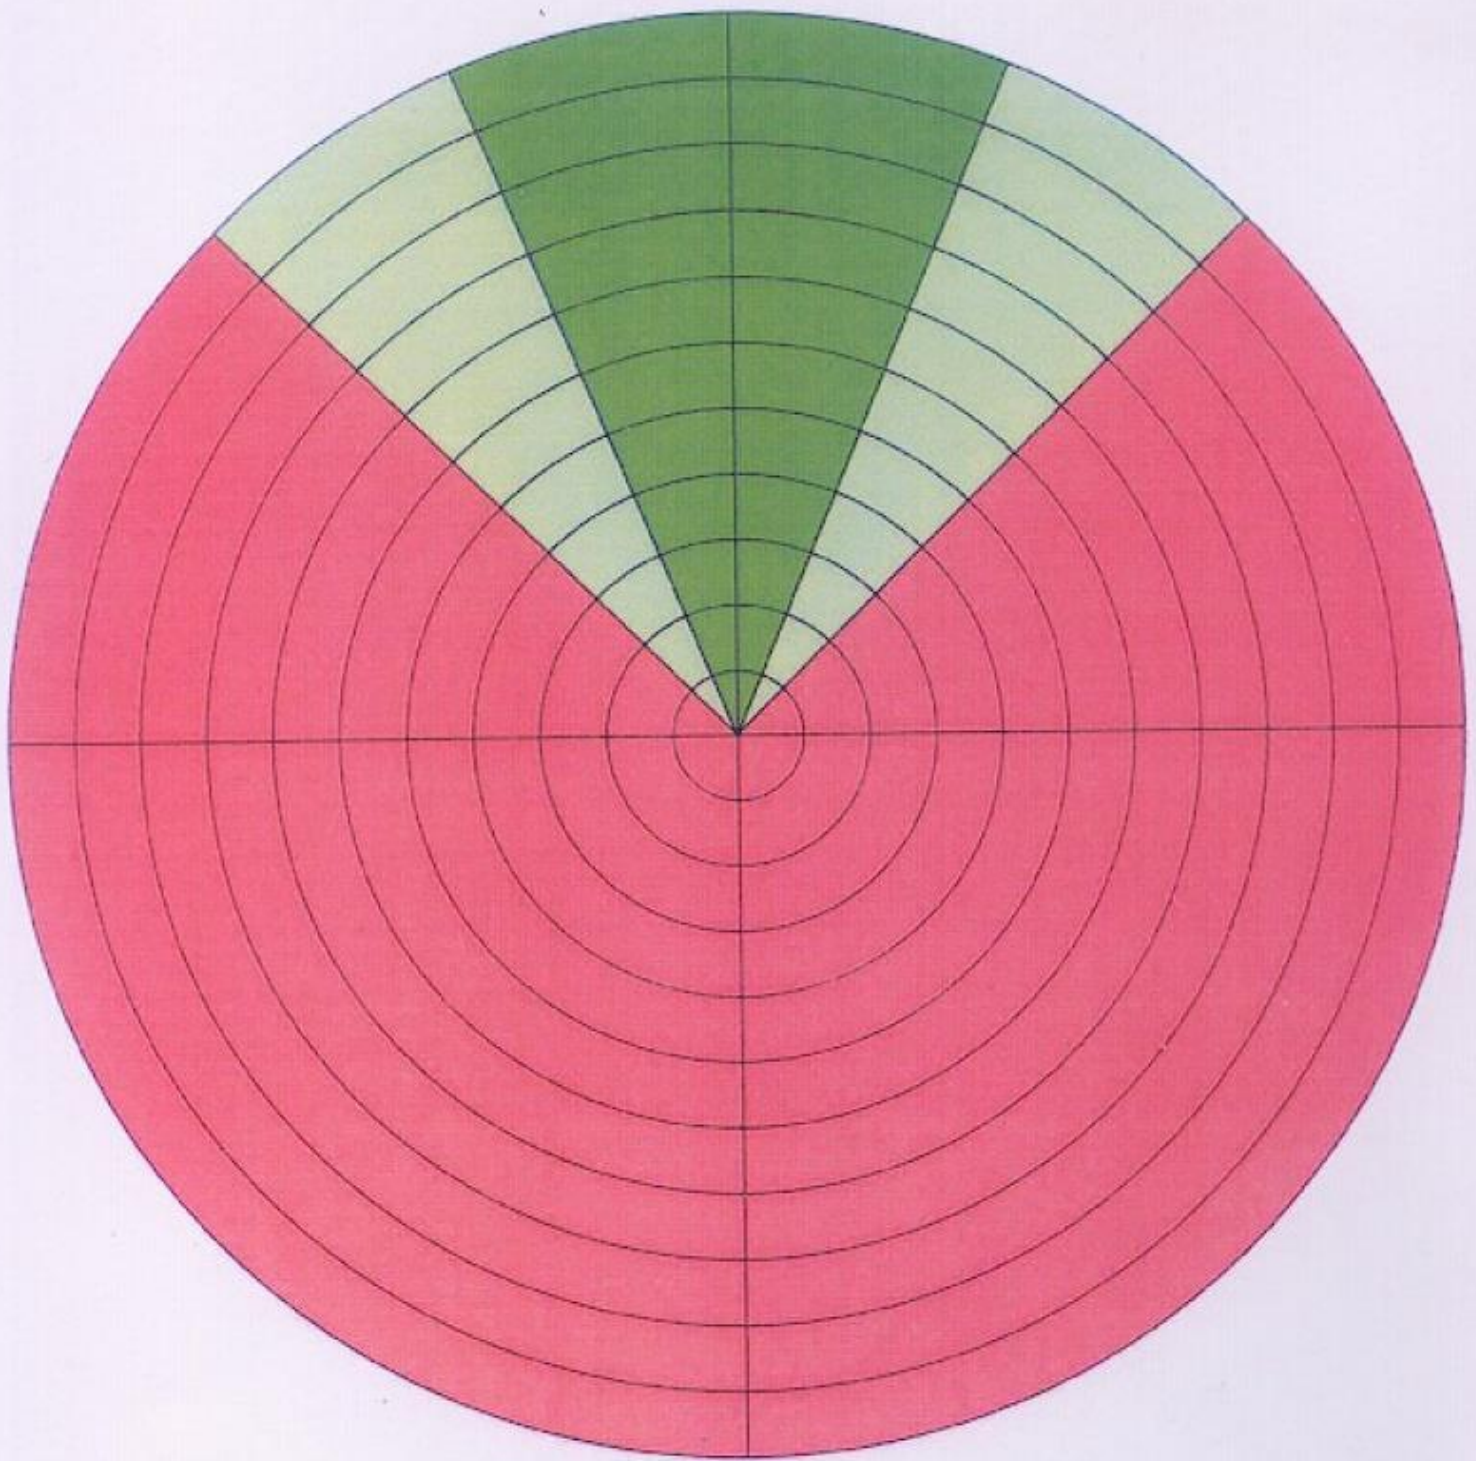

**BEWERTUNGSSCHABLONE ZUR BEGUTACHTUNG
DER FORM UND KRÜMMUNG VON KEILERWAFFEN**

  	EINS. BEIDS.		EINS. BEIDS.	
	0,5	1	1	2
	0	0	0,5	1
	0	0	0	0
GEWEHRE			HADERER	